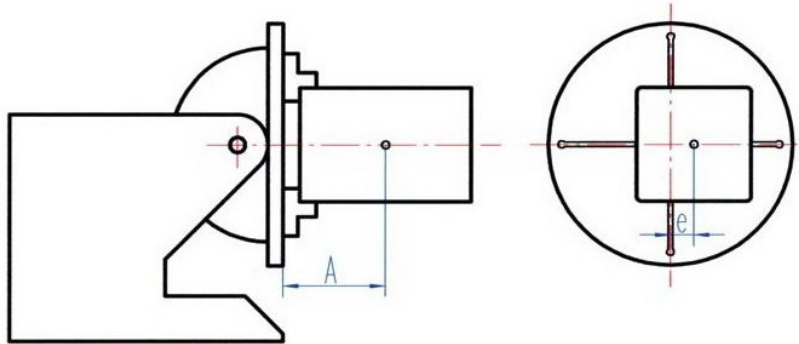

## HB Series Positioners

Model	HB10	HB20	HB30	HB40	HB50	HB60	HB80	HB100
Load Cap. (kg)	1000	2000	3000	4000	5000	6000	8000	10000
Eccentricity (mm) (e)	200	200	200	200	200	200	200	200
Centre of gravity (mm) (A)	300	300	300	300	300	300	400	400
Table diameter (mm)	900	1100	1300	1300	1500	1600	1800	2000
Rotation speed (rpm)	0.12-1.2	0.1-1.0	0.05-0.5	0.05-0.5	0.05-0.5	0.05-0.5	0.02-0.2	0.02-0.2
Tilt speed (rpm)	0.35	0.35	0.35	0.35	0.2	0.2	0.2	0.2
Tilt range	135	135	130	130	130	130	130	130
Overall table height (mm)	900	1000	1050	1050	1200	1200	1400	1600